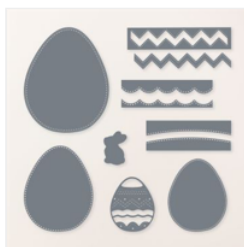

Price: 20,00 €

[Poinçons Œufs
Endimanchés -
162807](#)

Price: 31,00 €

[Lot Excellent Eggs
\(Anglais\) - 162808](#)

Price: 53,00 €

[Tampon Encreur
Classic Mauve
Mélancolique -
161649](#)

Price: 11,00 €

[Set De Tampons
En Résine Lapin
De Pâques
\(Français\) -
160603](#)