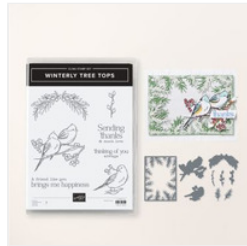

## Supply List

Polly Libby  
919-357-3781

[libbyscraftstudio@gmail.com](mailto:libbyscraftstudio@gmail.com)  
<https://libbyscraftstudio.blogspot.com/>

[Sentimental Wishes Bundle \(English\) - 164220](#)

Price: \$38.50

[Winterly Tree Tops Bundle \(English\) - 164066](#)

Price: \$55.75

[Stylish Shapes Dies - 159183](#)

Price: \$30.00

[Season Of Elegance 12" X 12" \(30.5 X 30.5 Cm\) Specialty Designer Series Paper - 164144](#)

Price: \$16.50

[Basic White 8-1/2" X 11" Cardstock - 159276](#)

Price: \$13.00

[Mossy Meadow 8-1/2" X 11" Cardstock - 133676](#)

Price: \$14.00

[Cherry Cobbler Classic Stampin' Pad - 147083](#)

Price: \$11.00