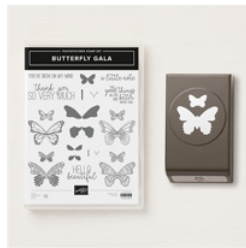

# Supply List

Place Order  
[elainescreations@gmail.com](mailto:elainescreations@gmail.com)

[Butterfly Gala  
Photopolymer  
Stamp Set -  
148580](#)  
Price: \$21.00

[Butterfly Gala  
Photopolymer  
Bundle - 150599](#)  
Price: \$35.00

[Very Vanilla 8-1/2"  
X 11" Thick  
Cardstock -  
144237](#)  
Price: \$9.00

[Very Vanilla 8-1/2"  
X 11" Cardstock -  
101650](#)  
Price: \$13.00

[Calypso Coral  
Classic Stampin'  
Pad - 147101](#)  
Price: \$11.00