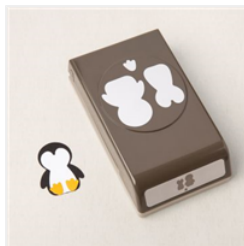

Price: € 16,00

[Farbkarton A4
Mangogelb -
147013](#)

Price: € 11,25

[Metallic-
Folienpapier In
Gold - 132622](#)

Price: € 6,25

[Klassisches
Stempelkissen In
Mangogelb -
147093](#)

Price: € 9,75

[Elementstanze
Pinguin - 156452](#)

Price: € 23,00

[Produktpaket
Pinguin-Party
\(Deutsch\) - 156791](#)

Price: € 38,50

[Stanzformen Der
Richtige Dreh -
154336](#)

Price: € 48,00

[Stanzformen
Tierische Freunde
- 153585](#)

Price: € 44,00

[Runde Und
Viereckige
Spreizklammern -
155570](#)