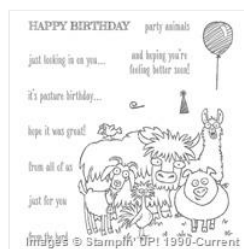

[From The Herd](#)
[Clear Stamp Set -](#)
[138834](#)

Price: $17.95