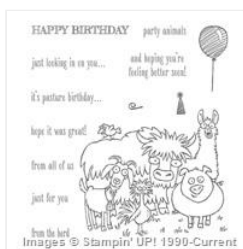

Images © Stampin' UP! 1990-Current

[Owl Builder Punch](#)
[- 118074](#)

Price: \$18.00

[Woodland](#)
[Textured](#)
[Impressions?](#)
[Embossing Folder](#)
[- 139673](#)

Price: \$8.50

[From The Herd](#)
[Photopolymer](#)
[Stamp Set -](#)
[137162](#)