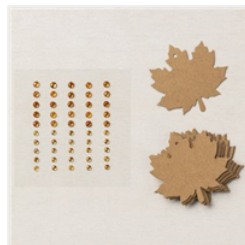

Price: \$5.00

[Basic Black 12" X 12" \(30.5 X 30.5 Cm\) Cardstock - 124267](#)

Price: \$8.00

[Soft Suede Classic Stampin' Pad - 147115](#)

Price: \$8.00

[Sponge Daubers - 133773](#)

Price: \$9.00

[Leaf Label & Amber Gem Combo Pack - 159969](#)