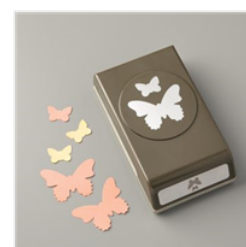

Price: \$14.00

[Grapefruit Grove 8-1/2" X 11" Cardstock - 146972](#)

Price: \$8.75

[Highland Heather 8-1/2" X 11" Cardstock - 146986](#)

Price: \$14.00

[Whisper White 8-1/2" X 11" Cardstock - 100730](#)

Price: \$9.75

[Tuxedo Black Memento Ink Pad - 132708](#)

Price: \$8.00

[Butterfly Duet Punch - 148523](#)

Price: \$18.00

[Pretty Label Punch - 143715](#)

Price: \$18.00

[Basic Black 3/8" Shimmer Ribbon - 144129](#)

Price: \$7.00