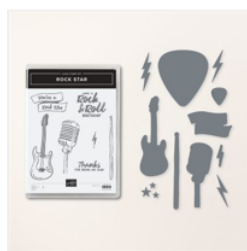

[Rock & Roll 12" X 12" \(30.5 X 30.5 Cm\) Designer Series Paper - 162695](#)

Price: \$12.50

[Rock Star Bundle \(English\) - 162706](#)

Price: \$47.50

[Rock Star Cling Stamp Set \(English\) - 162696](#)

Price: \$24.00

[Rock Star Dies - 162705](#)

Price: \$29.00

[Stylish Shapes Dies - 159183](#)

Price: \$30.00

[Stampin' Cut & Emboss Machine - 149653](#)

Price: \$140.00

[Mini Stampin' Cut & Emboss Machine - 150673](#)

Price: \$69.00