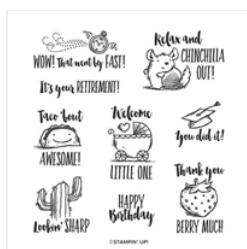

Supply List

Marisa Alvarez
847 922-6795 call/text
marisa@kitchentablestamper.com
marisaalvarez.stampinup.net

[Witty-Cisms Cling Stamp Set - 151686](#)

Price: \$22.00

[Flourish Dies - 141478](#)

Price: \$29.00