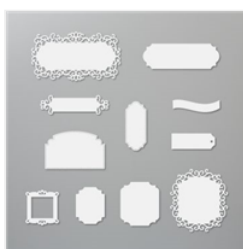

Supply List

Marisa Alvarez
847 922-6795 call/text
marisa@kitchentablestamper.com
marisaalvarez.stampinup.net

[Witty-Cisms Cling Stamp Set - 151686](#)

Price: \$22.00

[Flourish Dies - 141478](#)

Price: \$29.00

[Ornate Frames Dies - 150664](#)

Price: \$34.00

[Bouquet Bunch Dies - 143659](#)

Price: \$30.00

[Timeless Label Punch - 149516](#)

Price: \$18.00

[Everyday Label Punch - 144668](#)

Price: \$18.00

[Circle Tab Punch - 143754](#)

Price: \$18.00

[Stitched Be Mine Dies - 148527](#)

Price: \$35.00

[Basket Weave 3D Embossing Folder - 151797](#)

Price: \$9.00

[Regals 6" X 6" \(15.2 X 15.2 Cm\) Designer Series Paper - 149616](#)