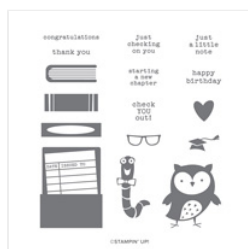

# Supply List

Marisa Alvarez  
847 922-6795 call/text  
[marisa@kitchentablestamper.com](mailto:marisa@kitchentablestamper.com)  
[marisaalvarez.stampinup.net](http://marisaalvarez.stampinup.net)

[Check You Out  
Photopolymer  
Stamp Set -  
149462](#)

Price: \$16.00

[1-1/8" \(2.9 Cm\)  
Scallop Circle  
Punch - 146138](#)

Price: \$16.00

[1" \(2.5 Cm\) Circle  
Punch - 119868](#)

Price: \$13.00

[Circle Tab Punch -  
143754](#)

Price: \$18.00

[Dinoroar Designer  
Series Paper -  
149589](#)