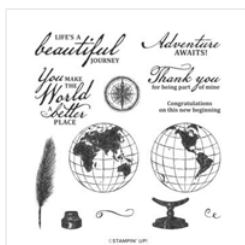

[Beautiful World
Cling Stamp Set
(En) - 152994](#)

Price: $23.00