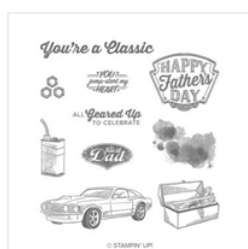

Price: \$18.00

[Well Written Dies \(En\) - 151816](#)

Price: \$40.00

[Boho Indigo Product Medley \(En\) - 153132](#)

Price: \$70.00

[Boho Indigo Product Medley Refill - 153925](#)

Price: \$23.00

[Geared Up Garage Cling Stamp Set - 148590](#)