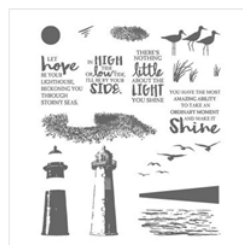

Price: \$29.00

[Beautiful World  
Bundle \(En\) -  
154091](#)

Price: \$48.50

[Beautiful World  
Cling Stamp Set  
\(En\) - 152994](#)

Price: \$23.00

[World Map Dies -  
152712](#)

Price: \$31.00

[High Tide  
Photopolymer  
Stamp Set \(En\) -  
143006](#)