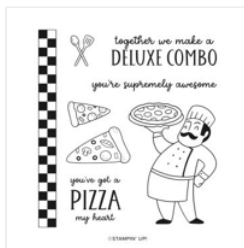

Price: € 37,00

[Stanzformen Maskuline Etiketten - 159078](#)

Price: € 34,00

[Stanze 1-3/4" \(4.4 Cm\) Kreis - 119850](#)

Price: € 31,00

[Trio-Stanze Dekorative Details - 146320](#)

Price: € 24,00

[Stempelset Ablösbar Supremely Awesome \(Englisch\) - 161560](#)