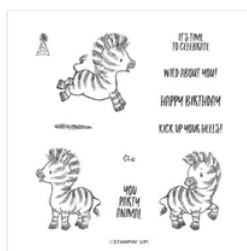

[2020-2022 In Color Enamel Dots - 152480](#)

Price: \$8.00

[Majestic Mountain Dies - 151608](#)

Price: \$36.00

Supply List

Place Order

kthomas309@zoominternet.net

[Zany Zebras Cling Stamp Set - 152536](#)

Price: \$19.00

[Tasteful Touches Bundle \(En\) - 154098](#)

Price: \$48.50

[Seaside Spray 8-1/2" X 11" Cardstock - 150883](#)

Price: \$8.75

[Misty Moonlight 8-1/2" X 11" Cardstock - 153081](#)

Price: \$14.00