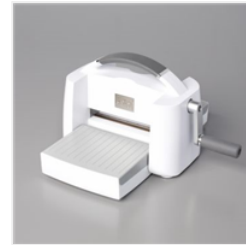

Price: \$11.00

[Strawberry Slush Classic Stampin' Pad - 165286](#)

Price: \$11.00

[Strawberry Slush 8-1/2" X 11" Cardstock - 165625](#)

Price: \$14.00

[Basic White 8-1/2" X 11" Cardstock - 166780](#)

Price: \$14.00

[Made With Love 12" X 12" \(30.5 X 30.5 Cm\) Designer Series Paper - 167054](#)

Price: \$12.50

[Bubble Bath 1/8" \(3.2 Mm\) Faux Linen Ribbon - 167075](#)

Price: \$8.00

[Rhinestone Basic Jewels - 144220](#)

Price: \$7.00

[Stampin' Cut & Emboss Machine - 149653](#)

Price: \$140.00

[Hearts Of Love 3D Embossing Folder - 167071](#)

Price: \$11.00

[Multipurpose Liquid Glue - 110755](#)

Price: \$6.50

[Mini Glue Dots - 103683](#)