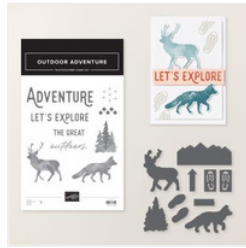

# Outdoor Adventure Guy Card

## Supply List

Susie Wood  
(641) 660-2537

[ds52wood@gmail.com](mailto:ds52wood@gmail.com)

[www.susiewood.stampinup.net](http://www.susiewood.stampinup.net)

[Stampin' Cut & Emboss Machine - 149653](#)

Price: \$140.00

[Outdoor Adventure Bundle \(English\) - 168009](#)

Price: \$38.50

[Outdoor Adventure Dies - 167040](#)

Price: \$23.00

[Outdoor Adventure Photopolymer Stamp Set \(English\) - 167038](#)

Price: \$20.00

[Thoughtful Moments Hybrid Embossing Folder \(English\) - 162927](#)