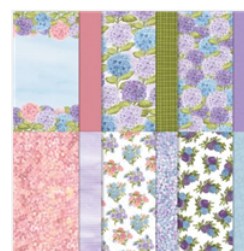

Supply List

Tina Shaw
9379026439

tinashaw2016@outlook.com
www.tinashaw.stampinup.net

[Springtime Joy Cling Stamp Set - 154403](#)

Price: \$20.00

[Layering Squares Dies - 141708](#)

Price: \$35.00

[Stitched Shapes Dies - 145372](#)

Price: \$30.00

[Rococo Rose 8-1/2 X 11 Cardstock - 150882](#)

Price: \$8.75

[Hydrangea Hill Designer Series Paper - 154570](#)

Price: \$11.50

[Blushing Bride 8-1/2 X 11 Cardstock - 131198](#)

Price: \$9.25

[Basic White 8-1/2 X 11 Cardstock - 159276](#)