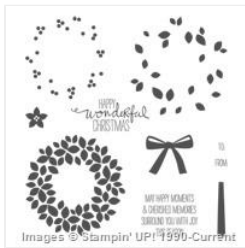

Supply List

Place Order
karenshallam@gmail.com

[Wondrous Wreath
Photopolymer
Stamp Set -
135047](#)
Price: \$26.00

[Wonderful Wreath
Framelits Dies -
135851](#)
Price: \$25.00

[Merry Moments
Designer Series
Paper - 138450](#)
Price: \$11.00