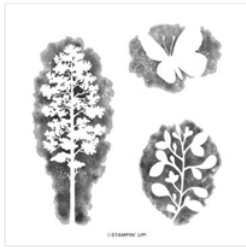

Supply List

Bev Adams
bevadams@verizon.net
bevadams.com

[Amazing Silhouettes Cling Stamp Set - 157814](#)
Price: \$22.00

[On The Horizon Cling Stamp Set \(English\) - 157770](#)
Price: \$23.00

[Quiet Meadow Cling Stamp Set - 155082](#)
Price: \$21.00

[Bough Punch - 157711](#)
Price: \$24.00

[Label Me Fancy Punch - 151297](#)
Price: \$19.00

[Granny Apple Green Classic Stampin' Pad - 147095](#)
Price: \$11.00

[Bone Folder - 102300](#)
Price: \$8.00

[Soft Sea Foam 8-1/2" X 11" Cardstock - 146988](#)
Price: \$14.00

[Pattern Party 12" X 12" \(30.5 X 30.5 Cm\) Host Designer Series Paper - 155426](#)
Price: \$18.00

[Granny Apple Green 8-1/2" X 11" Cardstock - 146990](#)
Price: \$14.00

[Vellum 8-1/2" X 11" Cardstock - 101856](#)
Price: \$10.00