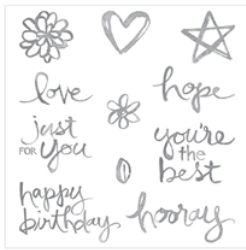

Supply List

Place Order
p_ivler@yahoo.com

[Watercolor Words](#)
[Photopolymer](#)
[Stamp Set -](#)
[138702](#)

Price: $26.00