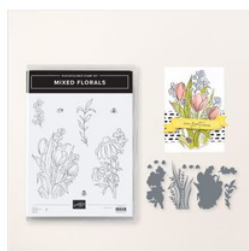

Supply List

Tammy Fite

505.440.4936

stampwithtammy@gmail.com

<http://tammyfite.stampinup.net>

[Mixed Florals Bundle - 164642](#)

Price: \$56.50

[Fancy Borders Photopolymer Stamp Set \(English\) - 165379](#)

Price: \$19.00

[Painted Stripes Cling Stamp Set - 165437](#)

Price: \$20.00

[Textured Notes Dies - 165555](#)

Price: \$31.00

[Balmy Blue Classic Stampin' Pad - 147105](#)

Price: \$11.00

[Balmy Blue Classic Stampin' Ink Refill - 147168](#)

Price: \$6.00

[Tuxedo Black Memento Ink Pad - 132708](#)

Price: \$8.00

[Tuxedo Black Memento Ink Refill - 133456](#)

Price: \$6.50

[Bubble Bath Stampin' Blends Combo Pack - 161675](#)

Price: \$12.00

[Lemon Lolly Stampin' Blends Combo Pack - 161673](#)