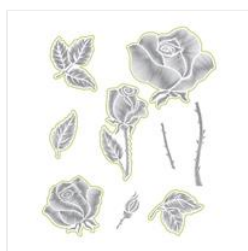

Supply List

Deb Valder
stampladee@aol.com
www.stampladee.com

[Embroidered Rose Bundle - BD-0257](#)

Price: \$35.90

[Embroidered Greetings Stamp Set - SS-0507](#)

Price: \$18.95

[Rock Candy 8.5 x 11 Cardstock - CS-0031](#)

Price: \$6.95

[Black Licorice Paper 8.5 x 11 Cardstock - CS-0003](#)

Price: \$6.95

[Whip Cream 8.5 x 11 Cardstock - CS-0040](#)

Price: \$6.95

[Kiwi Slice 8.5 x 11 Cardstock - CS-0016](#)

Price: \$6.95

[Pomegranate Splash True Color Fusion Ink Pad - IP-0008](#)