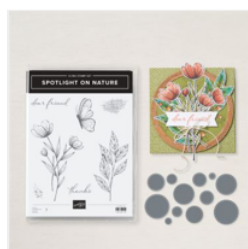

# Supply List

laurence Pasquier

0645546869

[createlier91@sfr.fr](mailto:createlier91@sfr.fr)

<https://www.bibichelolotte91.com/>

[Lot Spotlight On Nature - 163581](#)

Price: 63,75 €

[Papier De La Série Design 6" X 6" \(15.2 X 15.2 Cm\) Allée De L'Étang - 163342](#)