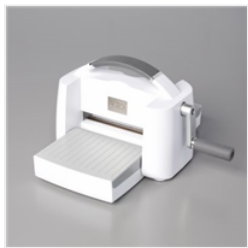

Price: \$14.00

[Soft Sea Foam 8-
1/2" X 11"
Cardstock -
146988](#)

Price: \$14.00

[Basic White 8-1/2"
X 11" Cardstock -
166780](#)

Price: \$14.00

[Stylish Shapes
Dies - 159183](#)

Price: \$30.00

[Spotlight On
Nature Dies -
163580](#)

Price: \$35.00

[Iridescent Pearl
Basic Jewels -
158987](#)

Price: \$8.00

[Stampin' Cut &
Emboss Machine -
149653](#)

Price: \$140.00

[Paper Trimmer -
152392](#)

Price: \$28.00

[Stampin' Seal -
152813](#)