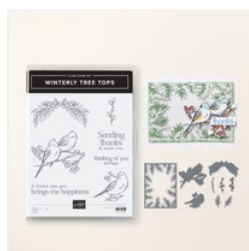

Easy Latch Fold Card Supply List

Kathi Ondus

kaondus@simplykardsbykathi.com

<https://simplykardsbykathi.com>

[Winterly Tree Tops Bundle \(English\) - 164066](#)

Price: \$55.75

[Stylish Shapes Dies - 159183](#)

Price: \$30.00

[Snowflake Sky 3D Embossing Folder - 162026](#)

Price: \$11.00

[Gray Granite 8-1/2" X 11" Cardstock - 146983](#)

Price: \$14.00

[Basic Black 8-1/2" X 11" Cardstock - 121045](#)

Price: \$14.00