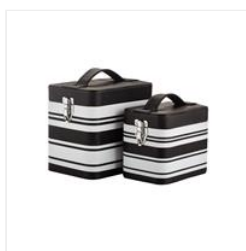

Price: \$2.95

Supply List

Deb Valder
stampladee@aol.com
www.stampladee.com

[Journey Foam Squares - medium - AD-0085](#)

Price: \$2.95

[Journey Stamp Storage Brushed Silver - TO-0126](#)

Price: \$39.95

[Journey Stamp Storage Black & White - TO-0127](#)

Price: \$39.95

[Small Storage Pouches - TO-0131](#)

Price: \$3.95

[Large Storage Pouches - TO-0130](#)

Price: \$4.95

[Small Storage Tabs - TO-0133](#)

Price: \$2.95

[Large Storage Tabs - TO-0132](#)