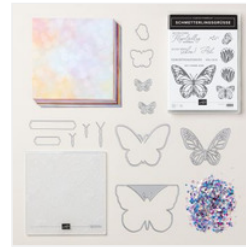

Swaptausch onstage naps

Supply List

Katja Bosniakowski
0157/37533378

katja@machsdirschoen.info
www.machsdirschoen.info

[Designerpapier 6"
X 6" \(15.2 X 15.2
Cm\)
Schmetterlingsart
- 164607](#)

Preis: 15,25 €

[Hybrid-Prägeform
Schmetterlingsgrüsse
- 164614](#)

Preis: 51,00 €

[Produktpaket
Schmetterlingsgrüsse
\(Deutsch\) - 164617](#)

Preis: 72,75 €

[Produktreihen-
Kollektion
Schmetterlingsart
\(Deutsch\) - 164621](#)

Preis: 97,25 €

[Elementstanze
Glückspilze -
164789](#)

Preis: 32,00 €

[Designerpapier 12"
X 12" \(30,5 X 30,5
Cm\) Voller Liebe
Und Schönheit -
163372](#)

Preis: 15,25 €