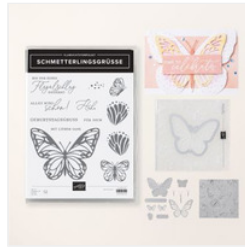

Swaptausch onstage naps

Supply List

Katja Bosniakowski
0157/37533378

katja@machsdirschoen.info
www.machsdirschoen.info

[Designerpapier 6"
X 6" \(15.2 X 15.2
Cm\)
Schmetterlingsart
- 164607](#)

Preis: 15,25 €

[Hybrid-Prägeform
Schmetterlingsgrüsse
- 164614](#)

Preis: 51,00 €

[Produktpaket
Schmetterlingsgrüsse
\(Deutsch\) - 164617](#)

Preis: 72,75 €

[Produktreihen-
Kollektion
Schmetterlingsart
\(Deutsch\) - 164621](#)

Preis: 97,25 €

[Elementstanze
Glückspilze -
164789](#)

Preis: 32,00 €

[Designerpapier 12"
X 12" \(30,5 X 30,5
Cm\) Voller Liebe
Und Schönheit -
163372](#)

Preis: 15,25 €