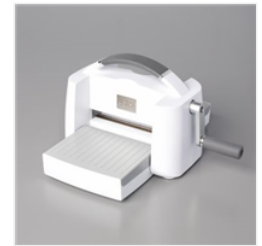

Tis the Season Diaper Fold Chocolate Treat Holder

Supply List

Jennifer Roque
2405785644

stampcampwithjen@gmail.com
stampcampwithjen.com

[Warm Hugs
Bundle \(English\) -
155145](#)

Price: \$46.75

[Warm Hugs
Photopolymer
Stamp Set
\(English\) - 153478](#)

Price: \$17.00

[Warm Wraps Dies
- 153521](#)

Price: \$35.00

[Layering Circles
Dies - 151770](#)

Price: \$35.00

[Stampin' Cut &
Emboss Machine -
149653](#)

Price: \$140.00

[1-1/2" \(3.8 Cm\)
Circle Punch -
138299](#)