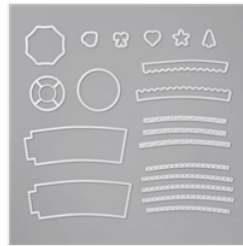

Tis the Season Diaper Fold Chocolate Treat Holder

Supply List

Jennifer Roque
2405785644

stampcampwithjen@gmail.com
stampcampwithjen.com

[Warm Hugs
Bundle \(English\) -
155145](#)

Price: \$46.75

[Warm Hugs
Photopolymer
Stamp Set
\(English\) - 153478](#)

Price: \$17.00

[Warm Wraps Dies
- 153521](#)

Price: \$35.00

[Layering Circles
Dies - 151770](#)

Price: \$35.00

[Stampin' Cut &
Emboss Machine -
149653](#)

Price: \$140.00

[1-1/2" \(3.8 Cm\)
Circle Punch -
138299](#)