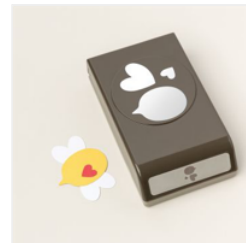

[Valentine Kisses Dies - 167029](#)

Price: \$28.00

[Valentine Kisses Photopolymer Stamp Set \(English\) - 167027](#)

Price: \$19.00

[Modern Oval Punch - 162234](#)

Price: \$25.00

[Bee Builder Punch - 162553](#)

Price: \$26.00

[Rhinestone Basic Jewels - 144220](#)

Price: \$7.00

[Real Red 1/2" \(1.3 Cm\) Shiny Ribbon - 165876](#)

Price: \$10.00

[Crumb Cake 8-1/2" X 11" Cardstock - 120953](#)

Price: \$14.00

[Real Red 8-1/2" X 11" Cardstock - 102482](#)