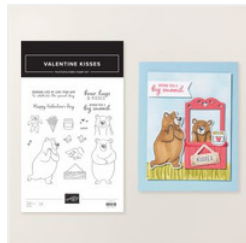

Valentines Kisses with Homemade Sweetness DSP Sneak Peek!

Supply List

Susie Wood

(641) 660-2537

ds52wood@gmail.com

www.susiewood.stampinup.net

[Stampin' Cut & Emboss Machine - 149653](#)

Price: \$140.00

[Forever Plaid 3D Embossing Folder - 164049](#)

Price: \$12.00

[Specialty Plate - 154711](#)

Price: \$11.00

[Branching Out Dies - 165775](#)

Price: \$29.00

[Valentine Kisses Bundle \(English\) - 167310](#)

Price: \$42.25

[Valentine Kisses Dies - 167029](#)

Price: \$28.00

[Valentine Kisses Photopolymer Stamp Set \(English\) - 167027](#)

Price: \$19.00

[Modern Oval Punch - 162234](#)

Price: \$25.00

[Bee Builder Punch - 162553](#)