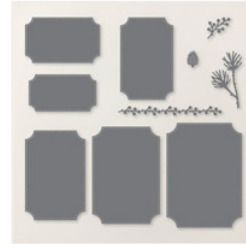

Valentines Kisses with Homemade Sweetness DSP Sneak Peek!

Supply List

Susie Wood

(641) 660-2537

ds52wood@gmail.com

www.susiewood.stampinup.net

[Stampin' Cut & Emboss Machine - 149653](#)

Price: \$140.00

[Forever Plaid 3D Embossing Folder - 164049](#)

Price: \$12.00

[Specialty Plate - 154711](#)

Price: \$11.00

[Branching Out Dies - 165775](#)

Price: \$29.00

[Valentine Kisses Bundle \(English\) - 167310](#)

Price: \$42.25