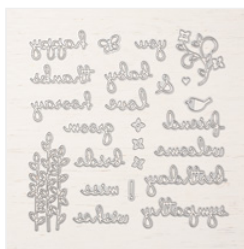

Price: \$0.00

[Well Written Dies -  
148534](#)

Price: \$40.00

[Stitched Be Mine  
Dies - 148527](#)

Price: \$35.00

[Layering Circles  
Dies - 141705](#)

Price: \$35.00

[Whisper White 8-  
1/2" X 11"  
Cardstock -  
100730](#)