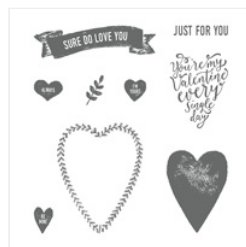

# Supply List

Christy Fulk

[christyfulk@createwithchristy.com](mailto:christyfulk@createwithchristy.com)

<https://www.createwithchristy.com/>

[Sure Do Love You  
Clear-Mount  
Bundle - 145966](#)

Price: \$48.50

[Sure Do Love You  
Wood-Mount  
Bundle - 145965](#)

Price: \$55.75

[Sure Do Love You  
Clear-Mount  
Stamp Set -  
145766](#)

Price: \$21.00

[Sure Do Love You  
Wood-Mount  
Stamp Set -  
145763](#)

Price: \$29.00