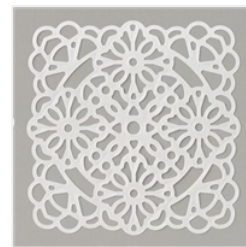

Price: \$14.00

[Petal Pink 8-1/2 X 11 Cardstock - 146985](#)

Price: \$14.00

[Whisper White 8-1/2 X 11 Cardstock - 100730](#)

Price: \$9.75

[Peony Garden Designer Series Paper - 152483](#)

Price: \$11.50

[Square Vellum Doilies - 152484](#)