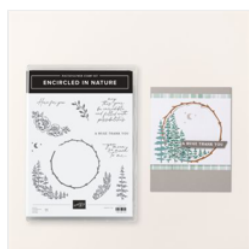

# Supply List

Place Order  
[mo.rootes@polesapart.org](mailto:mo.rootes@polesapart.org)

[In The Grove Cling Stamp Set - 164459](#)

Price: £21.00

[Encircled In Nature Photopolymer Stamp Set \(English\) - 163623](#)

Price: £23.00

[Hot Air Balloon Dies - 162754](#)

Price: £28.00

[Basic White A4 Thick Cardstock - 159230](#)

Price: £16.00

[Basic White A4 Cardstock - 159228](#)

Price: £13.00

[Balmy Blue Classic Stampin' Pad - 147105](#)

Price: £10.25

[Shaded Spruce Classic Stampin' Pad - 147088](#)

Price: £10.25

[Gray Granite Classic Stampin' Pad - 147118](#)

Price: £10.25

[Paper Trimmer - 152392](#)

Price: £27.00

[Simply Shammy - 147042](#)