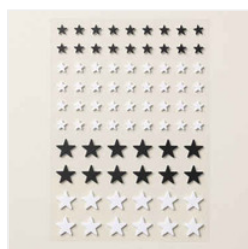

[Wonderful Stars
Puffy Stickers -
167526](#)

Price: $8.00