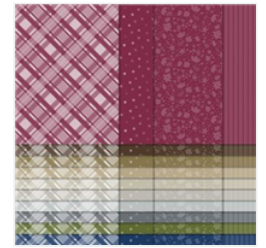

Price: \$10.00

[Matte Black Dots - 154284](#)

Price: \$7.00

[Heart & Home 12" X 12" \(30.5 X 30.5 Cm\) Designer Series Paper - 157928](#)

Price: \$11.50

[Neutrals 6" X 6" \(15.2 X 15.2 Cm\) Designer Series Paper - 159257](#)

Price: \$12.00

[Basic Gray 8-1/2" X 11" Cardstock - 121044](#)

Price: \$14.00

[Basic Gray Classic Stampin' Pad - 149165](#)

Price: \$11.00

[Mossy Meadow 8-1/2" X 11" Cardstock - 133676](#)

Price: \$14.00

[Mossy Meadow Classic Stampin' Pad - 147111](#)