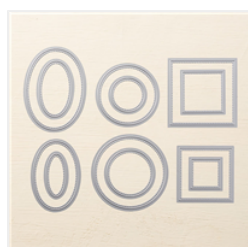

Price: £9.00

[Pool Party A4 Cardstock - 124391](#)

Price: £14.00

[Shimmery White A4 Cardstock - 121717](#)

Price: £9.50

[Stitched Shapes Dies - 145372](#)

Price: £28.00

[Layering Ovals Dies - 141706](#)

Price: £33.00

[Watercolor Pencils - 141709](#)

Price: £15.00

[Smoky Slate Classic Stampin' Pad - 131179](#)

Price: £6.00

[Basic Black Archival Stampin' Pad - 140931](#)

Price: £6.50

[Tuxedo Black Memento Ink Pad - 132708](#)