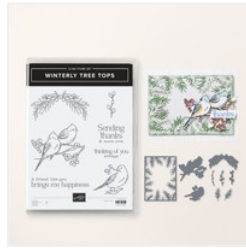

Supply List

Tonya Denton
618 776-5282

thesweetinker@gmail.com
www.soinkingsweet.com

[Nests Of Winter Suite Collection \(English\) - 164072](#)

Price: \$97.75

[Winterly Tree Tops Bundle \(English\) - 164066](#)

Price: \$55.75

[Winterly Tree Tops Cling Stamp Set \(English\) - 164184](#)

Price: \$26.00

[Winterly Tree Tops Dies - 164065](#)

Price: \$36.00

[Nests Of Winter 12" X 12" \(30.5 X 30.5 Cm\) Designer Series Paper - 164183](#)