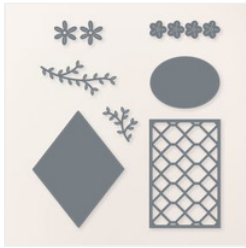

Supply List

Tammy Fite
505.440.4936

stampwithtammy@gmail.com
<http://tammyfite.stampinup.net>

[Linked Together Dies - 164808](#)

Price: \$34.00

[Textured Notes Bundle \(English\) - 165556](#)

Price: \$48.50

[Botanical Textures 12" X 12" \(30.5 X 30.5 Cm\) Designer Series Paper - 165545](#)

Price: \$12.50

[Real Red Classic Stampin' Pad - 147084](#)

Price: \$11.00

[Real Red Classic Stampin' Ink Refill - 103287](#)