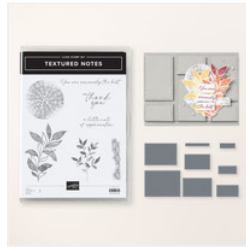

Supply List

Tammy Fite
505.440.4936

stampwithtammy@gmail.com
<http://tammyfite.stampinup.net>

[Linked Together Dies - 164808](#)

Price: \$34.00

[Textured Notes Bundle \(English\) - 165556](#)

Price: \$48.50

[Botanical Textures 12" X 12" \(30.5 X 30.5 Cm\) Designer Series Paper - 165545](#)

Price: \$12.50

[Real Red Classic Stampin' Pad - 147084](#)

Price: \$11.00

[Real Red Classic Stampin' Ink Refill - 103287](#)