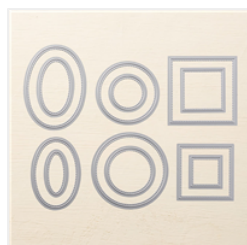

Price: \$21.00

[Fresh Fig 8-1/2" X  
11" Cardstock -  
144242](#)

Price: \$8.50

[Whisper White 8-  
1/2" X 11"  
Cardstock -  
100730](#)

Price: \$9.75

[Fresh Fig Classic  
Stampin' Pad -  
147144](#)

Price: \$7.50

[Petal Promenade  
Designer Series  
Paper - 146913](#)

Price: \$11.00

[Old Olive 1/8"  
Sheer Ribbon -  
144171](#)

Price: \$6.00

[Stitched Shapes  
Dies - 145372](#)

Price: \$30.00

[Layering Ovals  
Dies - 141706](#)