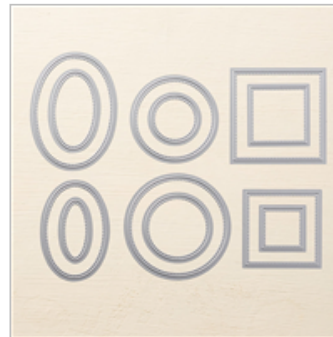

144171
\$6.00

[Stitched Shapes](#)
[Framelits Dies](#)

145372
\$30.00

[Layering Ovals](#)
[Framelits Dies](#)

141706
\$35.00

Supply List

Terri George

terri@stampmecrafty.com