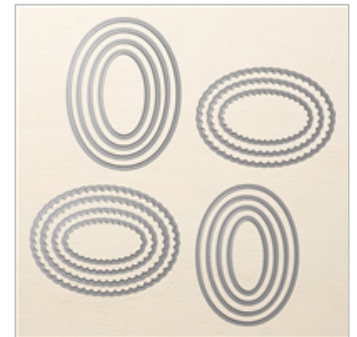

144171
\$6.00

[Stitched Shapes](#)
[Framelits Dies](#)

145372
\$30.00

[Layering Ovals](#)
[Framelits Dies](#)

141706
\$35.00

Supply List

Terri George

terri@stampmecrafty.com