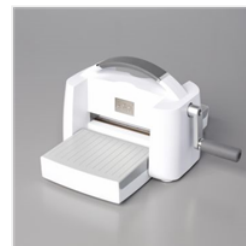

Price: 12,25 €

[Farbkarton A4
Schwarz - 121688](#)

Price: 17,00 €

[Sanft
Schimmernde
Schmucksteine In
Color 2024-2026 -
163781](#)

Price: 10,50 €

[Papierschneidemaschine
Stanz- Und
- 152392](#)

Price: 34,00 €