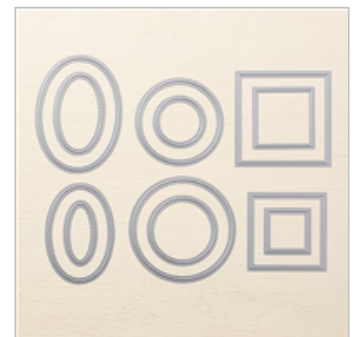

\$15.00

[Lace Doilies](#)

142793

\$4.50

[3/8" Metallic Ribbon Combo Pack](#)

143601

\$0.00

[Stitched Shapes Framelits Dies](#)