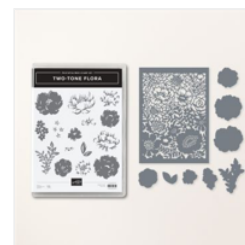

Price: 13,50 €

[Tampon Encreur  
Classic Sous  
L'Écume - 147102](#)

Price: 13,50 €

[Tampon Encreur  
Classic Riche  
Raisin - 147104](#)

Price: 9,75 €

[Papier De La Série  
Design 6" X 6"  
\(15,2 X 15,2 Cm\)  
Flore Fantaisiste -  
160413](#)

Price: 14,75 €

[Set De Tampons  
Amovibles  
Etiquettes  
Joyeuses  
\(Français\) -  
160688](#)

Price: 30,00 €

[Lot Two-Tone  
Flora \(Anglais\) -  
160414](#)

Price: 68,25 €

[Breloques Libellule  
- 160520](#)