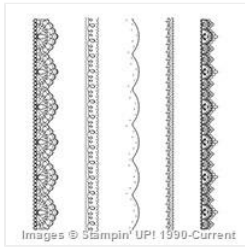

Supply List

Marisa Alvarez
847 922-6795 call/text
marisa@kitchentablestamper.com
marisaalvarez.stampinup.net

[Delicate Details Photopolymer Stamp Set - 143314](#)
Price: \$0.00

[Make A Medallion \(Photopolymer\) - 143274](#)
Price: \$0.00

[3/8" Metallic Ribbon Combo Pack - 143601](#)
Price: \$0.00

[Stitched Shapes Dies - 145372](#)
Price: \$30.00

[Big Shot - 143263](#)
Price: \$110.00

[Bitty Butterfly Punch - 129406](#)
Price: \$16.00

[Tear & Tape Adhesive - 138995](#)
Price: \$7.00