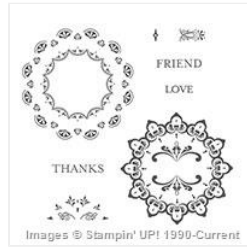

Supply List

Marisa Alvarez
847 922-6795 call/text
marisa@kitchentablestamper.com
marisaalvarez.stampinup.net

[Delicate Details Photopolymer Stamp Set - 143314](#)
Price: \$0.00

[Make A Medallion \(Photopolymer\) - 143274](#)
Price: \$0.00

[3/8" Metallic Ribbon Combo Pack - 143601](#)
Price: \$0.00

[Stitched Shapes Dies - 145372](#)
Price: \$30.00

[Big Shot - 143263](#)
Price: \$110.00

[Bitty Butterfly Punch - 129406](#)
Price: \$16.00

[Tear & Tape Adhesive - 138995](#)
Price: \$7.00