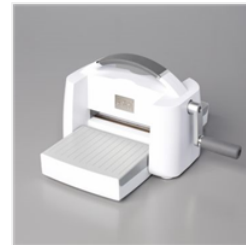

Price: \$5.00

[Low-Profile Dots -
164658](#)

Price: \$7.50

[Textured Notes
Dies - 165555](#)

Price: \$31.00

[Stampin' Cut &
Emboss Machine -
149653](#)

Price: \$140.00