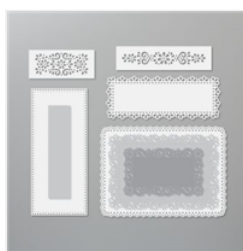

# Supply List

Tami White

[tami@stampwithtami.com](mailto:tami@stampwithtami.com)

[www.stampwithtami.com](http://www.stampwithtami.com)

[Ornate Garden Suite Collection Envelopes - 154153](#)

Price: \$136.75

[Ornate Thanks Photopolymer Stamp Set \(En\) - 149471](#)

Price: \$18.00

[Ornate Layers Dies - 152726](#)

Price: \$37.00

[Ornate Borders Dies - 152724](#)

Price: \$34.00

[Ornate Garden Specialty Designer Series Paper - 152488](#)