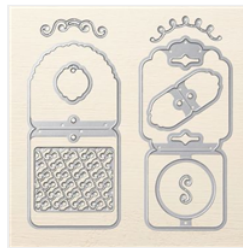

Supply List

Claudia Perry
706-587-4824

astampingteddy@gmail.com
<http://stampingincolumbusga.blogspot.com/>

[Thoughtful
Banners](#)

[Photopolymer
Stamp Set -
141614](#)

Price: \$21.00

[Paisley Framelits
Dies - 141849](#)

Price: \$29.00

[Big Shot Framelits
Cheerful Tags -
141838](#)

Price: \$31.00

[Gift Bag Punch
Board - 135862](#)

Price: \$20.00

[Sweet Sugarplum
8-1/2" X 11"
Cardstock -
141418](#)

Price: \$8.00

[Rich Razzleberry
8-1/2" X 11"
Cardstock -
115316](#)