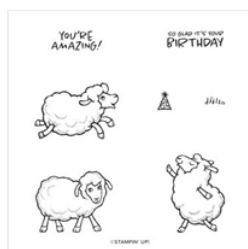

# Supply List

Christy Fulk

[christyfulk@createwithchristy.com](mailto:christyfulk@createwithchristy.com)

<https://www.createwithchristy.com/>

[Counting Sheep Cling Stamp Set \(English\) - 156591](#)

Price: \$0.00

[Sheep Dies - 156600](#)

Price: \$0.00

[Tuxedo Black Memento Ink Pad - 132708](#)

Price: \$8.00

[Flirty Flamingo Stampin' Blends Combo Pack - 154884](#)

Price: \$12.00

[Petal Pink Stampin' Blends Combo Pack - 154893](#)