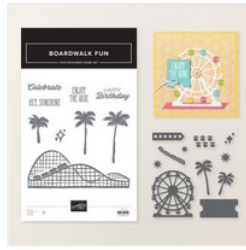

# Tropical Triangle Supply List

Rae Burnet  
775-527-3860

[rae@wildwestpaperarts.com](mailto:rae@wildwestpaperarts.com)  
<https://www.wildwestpaperarts.com>

[Beach Boardwalk  
12" X 12" \(30.5 X  
30.5 Cm\) Designer  
Series Paper -  
166820](#)

Price: \$12.50

[Boardwalk Fun  
Bundle \(English\) -  
166829](#)

Price: \$43.00

[Garden Epoxy  
Dots - 167124](#)

Price: \$8.00

[Stylish Shapes  
Dies - 159183](#)

Price: \$30.00

[Secret Sea Classic  
Stampin' Pad -  
165285](#)

Price: \$11.00

[Pool Party 8-1/2" X  
11" Cardstock -  
122924](#)

Price: \$14.00

[Pretty In Pink 12"  
X 12" \(30.5 X 30.5  
Cm\) Two-Tone  
Cardstock -  
166693](#)

Price: \$10.00

[White Willow 12" X  
12" \(30.5 X 30.5  
Cm\) Cardstock -  
166703](#)