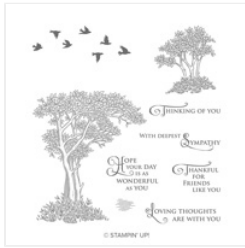

# Supply List

Cheryl Hamilton

(808) 283-1643

[cheryl@createwithcheryl.me](mailto:cheryl@createwithcheryl.me)

[www.createwithcheryl.me](http://www.createwithcheryl.me)

[Golden Afternoon Cling Stamp Set - 148772](#)

Price: \$21.00

[Nature's Poem Designer Series Paper - 146338](#)

Price: \$11.00

[3/16" \(4.8 Mm\) Braided Linen Trim - 147808](#)

Price: \$7.00

[Tranquil Tide Classic Stampin' Pad - 147146](#)

Price: \$7.50