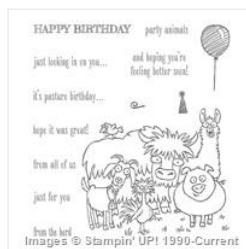

[From The Herd](#)
[Photopolymer](#)
[Stamp Set -](#)
[137162](#)
Price: $27.95